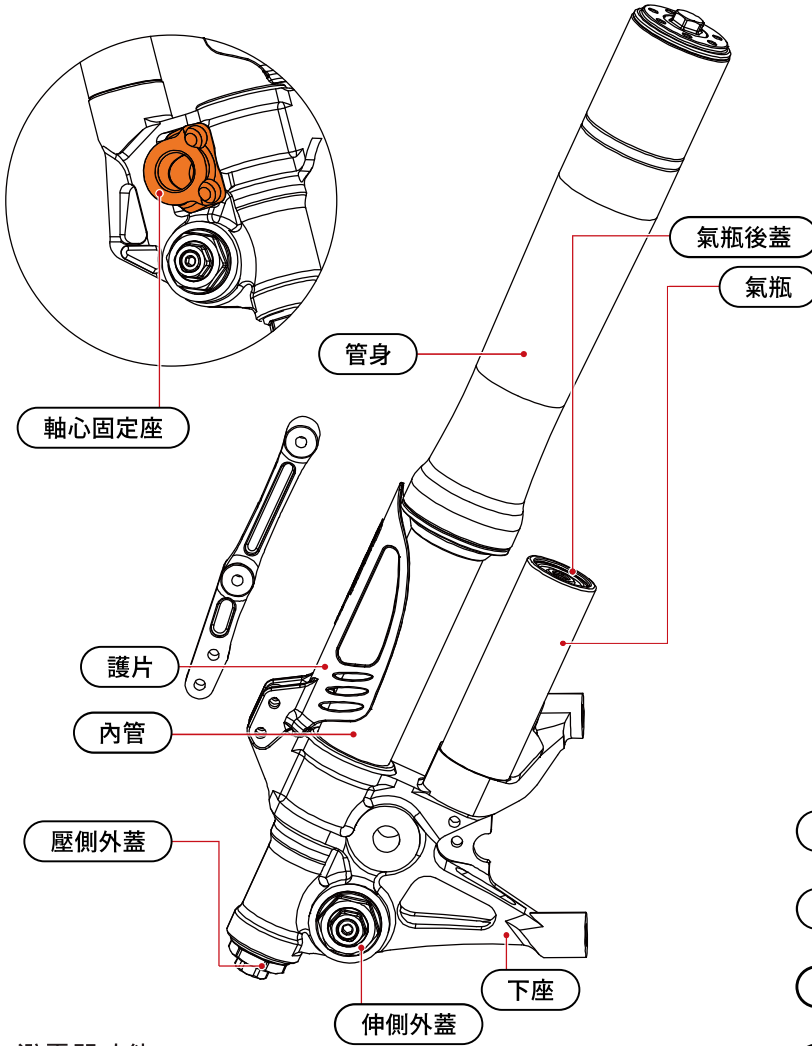

電話：

輪框：

注意：此產品為專款專項設計，異種移植產品將不給予保固

勁戰5代ABS請勾選

加購ABS特規碟盤轉接環 +900

Type	車種	輻卡 100mm
A	勁戰	<input type="checkbox"/> 245
	勁戰4代 / 5代	<input type="checkbox"/> 245
	BWSR	<input type="checkbox"/> 245
	勁戰5代 ABS	<input type="checkbox"/> 245 <small>若搭配鯊框 需加購ABS特規碟盤轉接環+900</small>
J	Jet SL	<input type="checkbox"/> 260
	Jet SL SuperC	<input type="checkbox"/> 260 <small>需換回SL珠碗</small>
M	MMBCU DRG(需修內裝)	<input type="checkbox"/> 260
	DRG2	<input type="checkbox"/> 260 <small>需修內裝、改鯊框 若輪胎非原廠規格 下單時請特別備註</small>

1.避震器功能

1.伸側高低速 2.壓側高低速 3.預載可調 4.專利輪芯固定器與自動校正機構

2.訂製產品下單請確認訂購之顏色

3.附專用輪芯與三角台

4.避震器本體、三角台請依車種正確選擇 土除支架與護片皆可另購

5.勁戰1~3代土除需更換成4代土除才能安裝

6.勁戰5代ABS需搭配鯊框，無法對應原廠輪框和他牌輪框

7.勁戰5代ABS訂購需搭配鯊框時， 不論原本安裝原廠前叉或L35皆須加購勁戰5代ABS特規碟盤轉接環(售價900元)， 若同時訂購鯊框和XL35可不用加購(鯊框訂購需備註對應XL35)