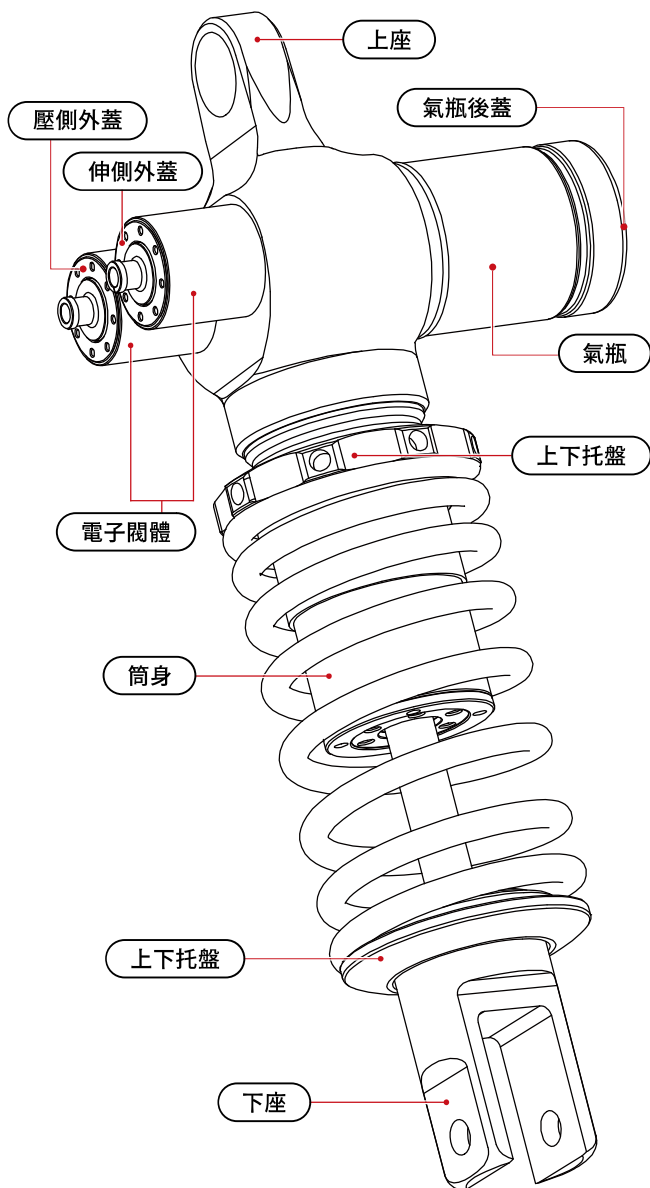

Model:

SHARK FACTORY

Motorsports Engineering

經銷商：

日期：

(如雙載為主，請填雙載重量)

駕駛體重：

電話：

Email：

車種

MT-07

零件顏色

電子閥體	黑	銀											
上座	黑	銀	鈦										
下座	黑	銀	鈦										
筒身	黑	鈦											
氣瓶	黑	銀	鈦	綠	藍	紅	金	橘	鐵灰	青銅			
氣瓶後蓋	黑	銀	鈦	綠	藍	紅	金	橘	鐵灰	青銅			
壓側外蓋	黑	銀	鈦	綠	藍	紅	金	橘	鐵灰	青銅			
伸側外蓋	黑	銀	鈦	綠	藍	紅	金	橘	鐵灰	青銅			
上下托盤	黑	銀	鈦	綠	藍	紅	金	橘	鐵灰	青銅			