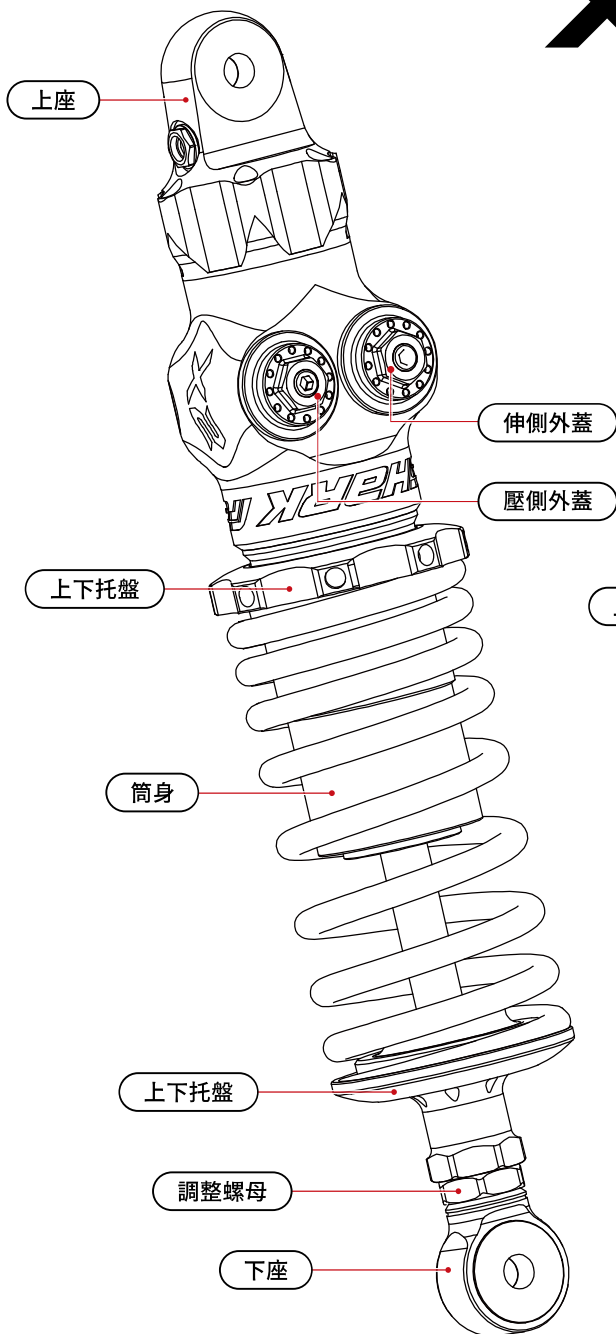

車種

Z900 RS

避震款式

電子式調整
電子閥體 黑 銀

機械式調整

零件顏色

上座	下座	黑	銀	鈦	鈦色無法與黑色氣瓶一起選購						
	筒身	黑	鈦								
壓側外蓋		黑	銀	鈦	綠	藍	紅	金	橘	鐵灰	青銅
伸側外蓋		黑	銀	鈦	綠	藍	紅	金	橘	鐵灰	青銅
調整螺母		黑	銀	鈦	綠	藍	紅	金	橘	鐵灰	青銅
上下托盤		黑	銀	鈦	綠	藍	紅	金	橘	鐵灰	青銅