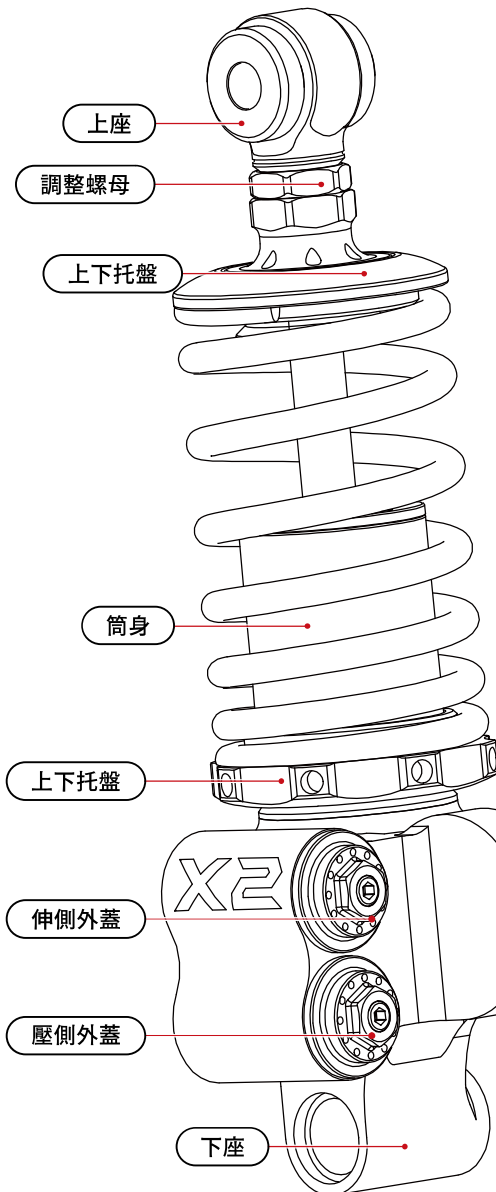

Model:

**SHARK  
FACTORY**

Motorsports Engineering

經銷商：

日期：

(如雙載為主，請填雙載重量)

駕駛體重：

電話：

### 零件顏色

上座	下座	黑	銀	鈦	鈦色無法與黑色氣瓶一起選購						
	筒身	黑	鈦								
氣瓶		黑	銀	鈦	綠	藍	紅	金	橘	鐵灰	青銅
氣瓶後蓋		黑	銀	鈦	綠	藍	紅	金	橘	鐵灰	青銅
壓側外蓋		黑	銀	鈦	綠	藍	紅	金	橘	鐵灰	青銅
伸側外蓋		黑	銀	鈦	綠	藍	紅	金	橘	鐵灰	青銅
調整螺母		黑	銀	鈦	綠	藍	紅	金	橘	鐵灰	青銅
上下托盤		黑	銀	鈦	綠	藍	紅	金	橘	鐵灰	青銅