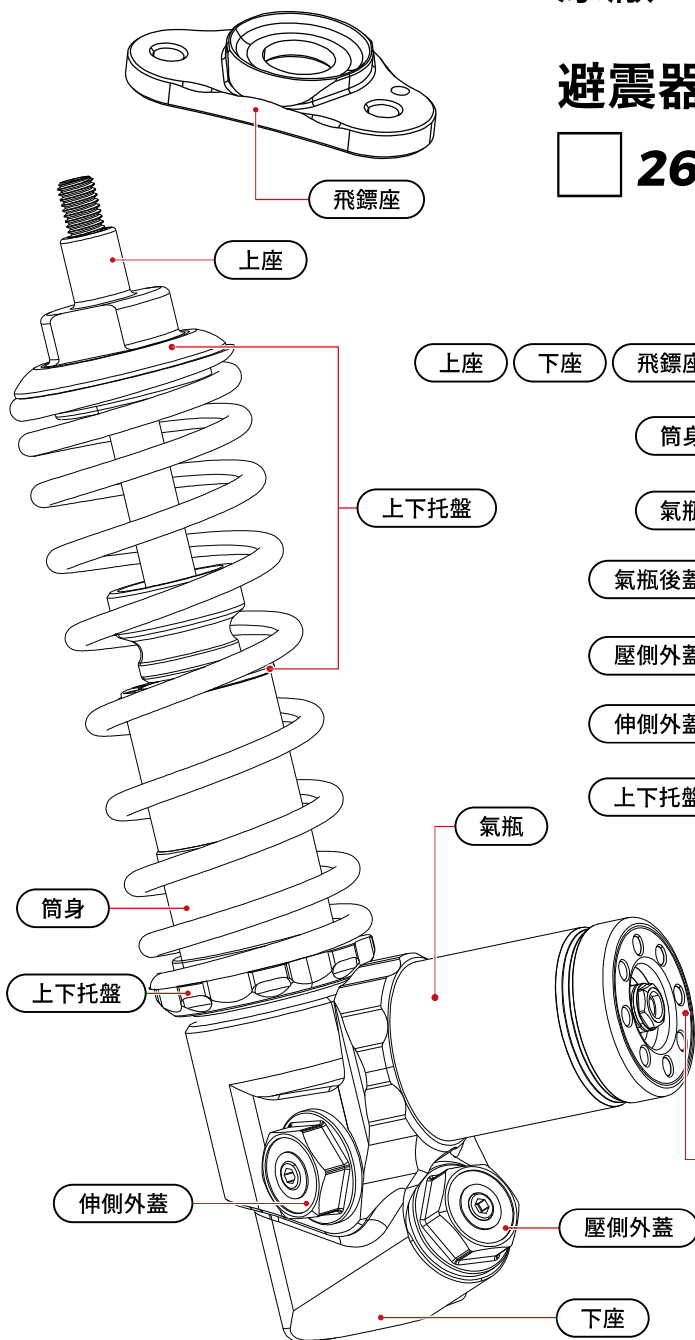

X2-FGTS

前避震

車種

Vespa GT300 23"-24"

原廠280mm

避震器長度

265mm 280mm

零件顏色

上座	下座	飛鏢座	黑	銀	鈦	鈦色無法與黑色氣瓶一起選購						
			<input type="checkbox"/>	<input type="checkbox"/>	<input type="checkbox"/>							
		筒身	黑	銀	鈦							
			<input type="checkbox"/>	<input type="checkbox"/>	<input type="checkbox"/>							
		上下托盤	黑	銀	鈦	綠	藍	紅	金	橘	鐵灰	青銅
			<input type="checkbox"/>	<input type="checkbox"/>	<input type="checkbox"/>	<input type="checkbox"/>	<input type="checkbox"/>	<input type="checkbox"/>	<input type="checkbox"/>	<input type="checkbox"/>	<input type="checkbox"/>	<input type="checkbox"/>
		氣瓶	黑	銀	鈦	綠	藍	紅	金	橘	鐵灰	青銅
			<input type="checkbox"/>	<input type="checkbox"/>	<input type="checkbox"/>	<input type="checkbox"/>	<input type="checkbox"/>	<input type="checkbox"/>	<input type="checkbox"/>	<input type="checkbox"/>	<input type="checkbox"/>	<input type="checkbox"/>
		氣瓶後蓋	黑	銀	鈦	綠	藍	紅	金	橘	鐵灰	青銅
			<input type="checkbox"/>	<input type="checkbox"/>	<input type="checkbox"/>	<input type="checkbox"/>	<input type="checkbox"/>	<input type="checkbox"/>	<input type="checkbox"/>	<input type="checkbox"/>	<input type="checkbox"/>	<input type="checkbox"/>
		壓側外蓋	黑	銀	鈦	綠	藍	紅	金	橘	鐵灰	青銅
			<input type="checkbox"/>	<input type="checkbox"/>	<input type="checkbox"/>	<input type="checkbox"/>	<input type="checkbox"/>	<input type="checkbox"/>	<input type="checkbox"/>	<input type="checkbox"/>	<input type="checkbox"/>	<input type="checkbox"/>
		伸側外蓋	黑	銀	鈦	綠	藍	紅	金	橘	鐵灰	青銅
			<input type="checkbox"/>	<input type="checkbox"/>	<input type="checkbox"/>	<input type="checkbox"/>	<input type="checkbox"/>	<input type="checkbox"/>	<input type="checkbox"/>	<input type="checkbox"/>	<input type="checkbox"/>	<input type="checkbox"/>
		上下托盤	黑	銀	鈦	綠	藍	紅	金	橘	鐵灰	青銅
			<input type="checkbox"/>	<input type="checkbox"/>	<input type="checkbox"/>	<input type="checkbox"/>	<input type="checkbox"/>	<input type="checkbox"/>	<input type="checkbox"/>	<input type="checkbox"/>	<input type="checkbox"/>	<input type="checkbox"/>