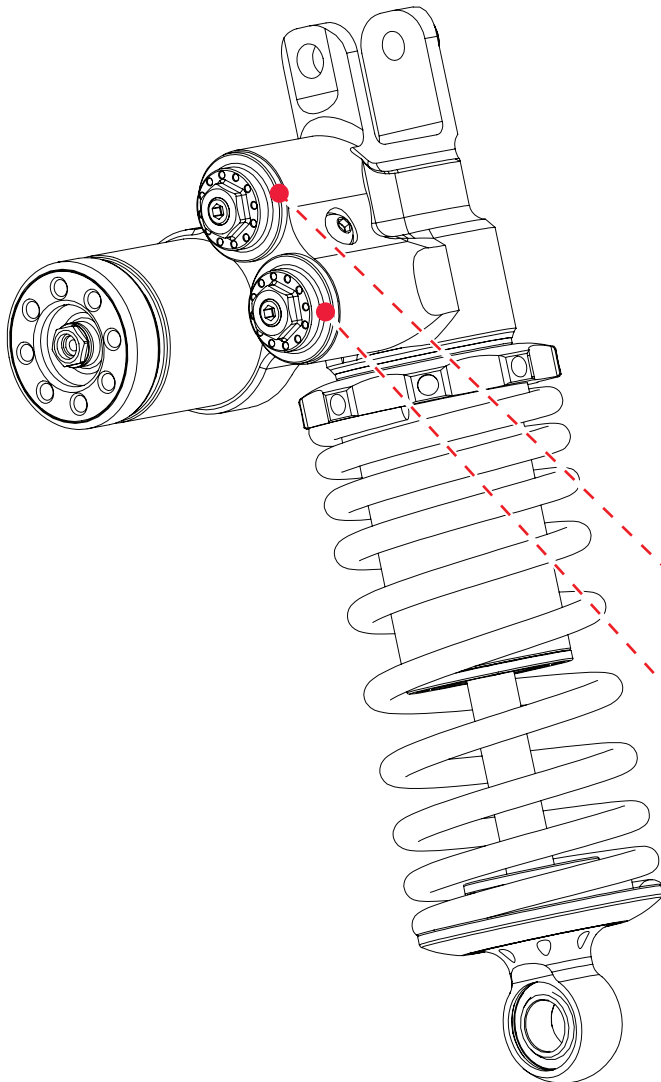

上座、下座 黑、銀、鈦

筒身 黑、鈦

氣瓶 黑、銀、鈦、綠、藍、紅、金、橘、鐵灰、青銅

氣瓶後蓋 黑、銀、鈦、綠、藍、紅、金、橘、鐵灰、青銅

壓側旋鈕 黑、銀、鈦、綠、藍、紅、金、橘、鐵灰、青銅

伸側旋鈕 黑、銀、鈦、綠、藍、紅、金、橘、鐵灰、青銅

上下托盤 黑、銀、鈦、綠、藍、紅、金、橘、鐵灰、青銅

www.shark-factory.com.tw