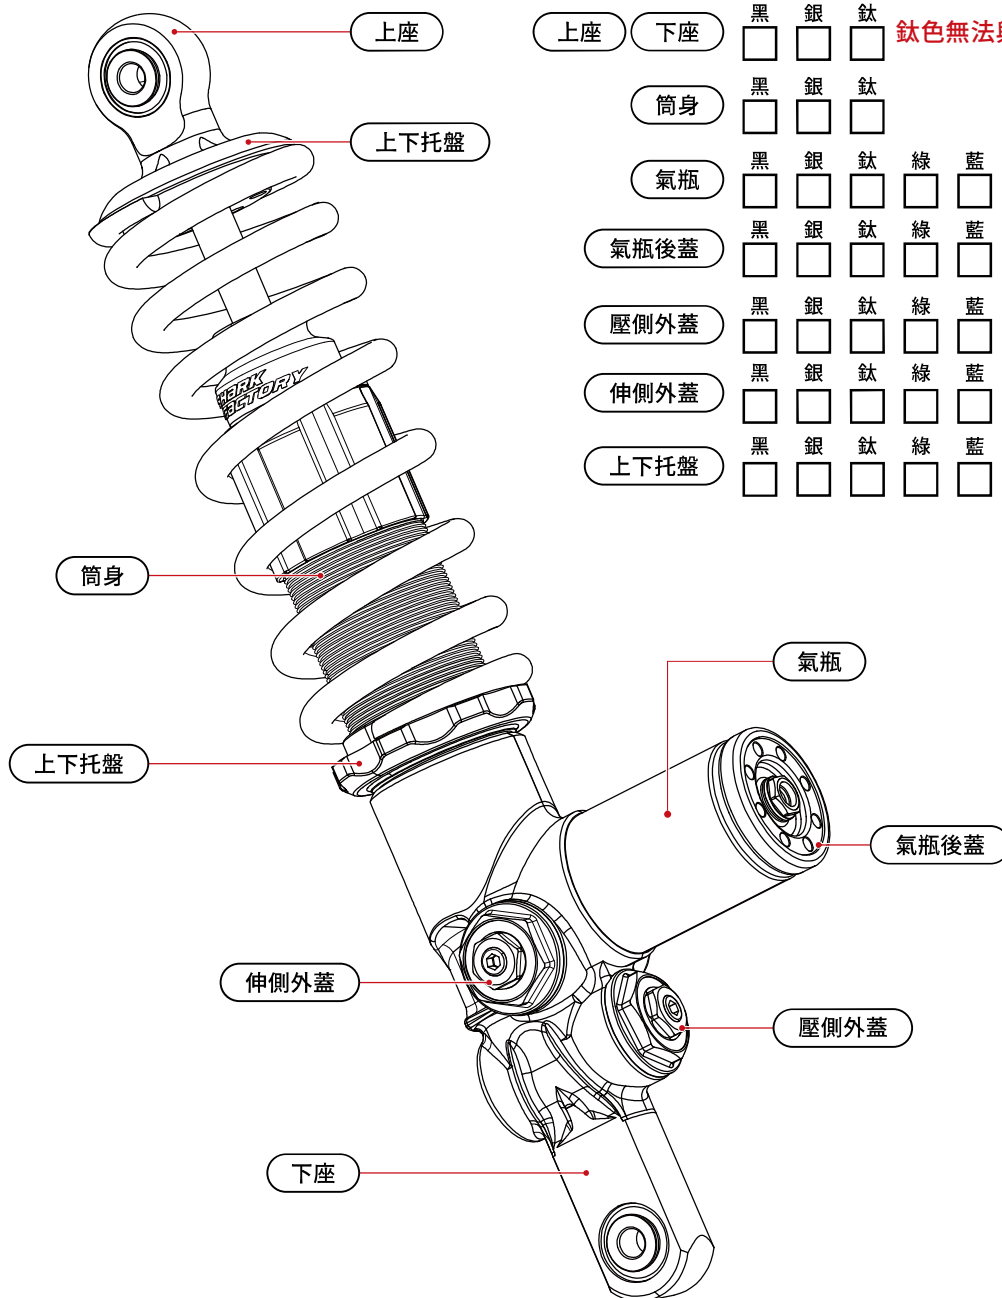

Model:

**SHARK
FACTORY**
Motorsport's Engineering

經銷商：

日期：

(如雙載為主，請填雙載重量)
駕駛體重：

電話：

Email：

X2-90
gogo
PULSE

注意：安裝X2-90 Pulse 原廠土除需修改

零件顏色

上座	下座	黑	銀	鈦	鈦色無法與黑色氣瓶一起選購						
筒身		黑	銀	鈦							
氣瓶		黑	銀	鈦	綠	藍	紅	金	橘	鐵灰	青銅
氣瓶後蓋		黑	銀	鈦	綠	藍	紅	金	橘	鐵灰	青銅
壓側外蓋		黑	銀	鈦	綠	藍	紅	金	橘	鐵灰	青銅
伸側外蓋		黑	銀	鈦	綠	藍	紅	金	橘	鐵灰	青銅
上下托盤		黑	銀	鈦	綠	藍	紅	金	橘	鐵灰	青銅