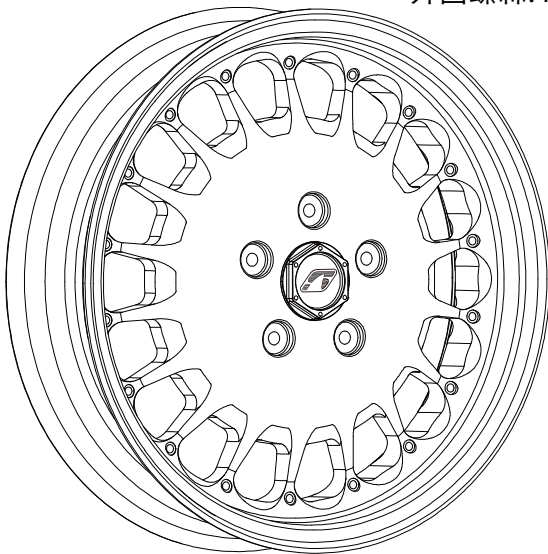

經銷商：

日期：

電話：

適用車種：Vespa Sprint 150/ABS、GTS、946、Primavera

因輪框屬於訂製產品，為確認所訂購之顏色、樣式及通知取貨，未填寫顧客電話則視為無效訂單。

前避震類別：原廠 / 鯊魚 (請圈選，他牌避震請選原廠)

前輪框 V-SP

輪框刻字版本

外圈螺絲:18個

刻字示意圖

可加購鈦輪框固定螺絲
(墊片可選色)

陽極硬化處理

黑 鈦

陽極處理

黑 鈦 銀 綠 藍 紅 金 橘
鐵灰 青銅

外圈螺絲