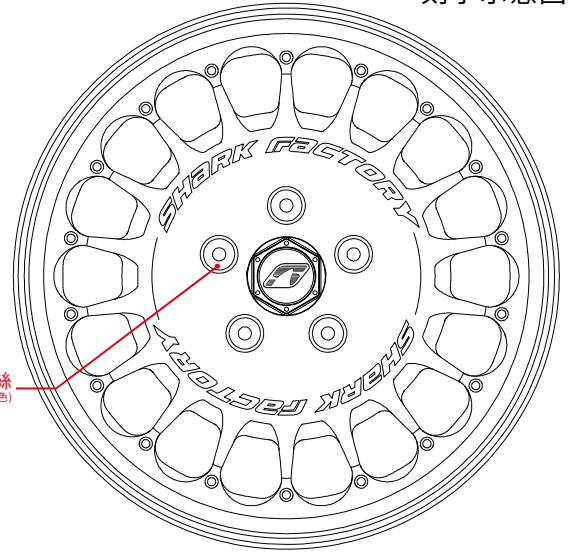

經銷商：

日期：

電話：

適用車種：Vespa Sprint 150/ABS、GTS、946、Primavera

因輪框屬於訂製產品，為確認所訂購之顏色、樣式及通知取貨，未填寫顧客電話則視為無效訂單。

前避震類別：原廠 / 鯊魚 (請圈選，他牌避震請選原廠)

前輪框 V-SP

輪框刻字版本

外圈螺絲:18個

刻字示意圖

可加購鈦輪框固定螺絲
(墊片可選色)

陽極硬化處理

黑 鈦

陽極處理

黑 鈦 銀 綠 藍 紅 金 橘
鐵灰 青銅

外圈螺絲

黑 鈦 銀 綠 藍 紅 金 橘
鐵灰 青銅

輪心飾蓋

陽極處理

黑 鈦 銀 綠 藍 紅 金 橘
鐵灰 青銅

V-SP加購 +3000
鈦輪框固定螺絲組
(含鈦螺絲*5、墊片*5)

螺絲墊片

黑 鈦 銀 綠 藍 紅 金 橘
鐵灰 青銅