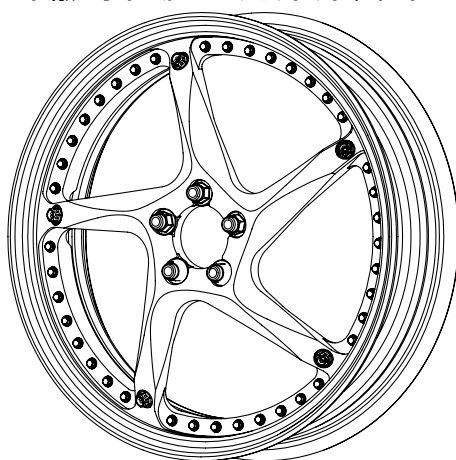

RF-P前框.

★ 因輪框屬於訂製產品，為確認所訂購之顏色、樣式及通知取貨，未填寫顧客電話則視為無效訂單。

出廠時框體固定螺絲與碟盤螺絲皆會附上鈦合金螺絲

輪輻螺絲:5個
外圈螺絲:40個

消費者選購時請務必注意
陽極硬化處理後表面有硬度不退色
陽極處理會因為使用時間而自然退色
色彩以工廠出廠色為準

★ 陽極硬化處理 黑 鈦

★ 陽極處理 黑 鈦 銀 綠 藍 紅 金 橘
 鐵灰 青銅 陽極硬化處理/陽極處理 請二選一