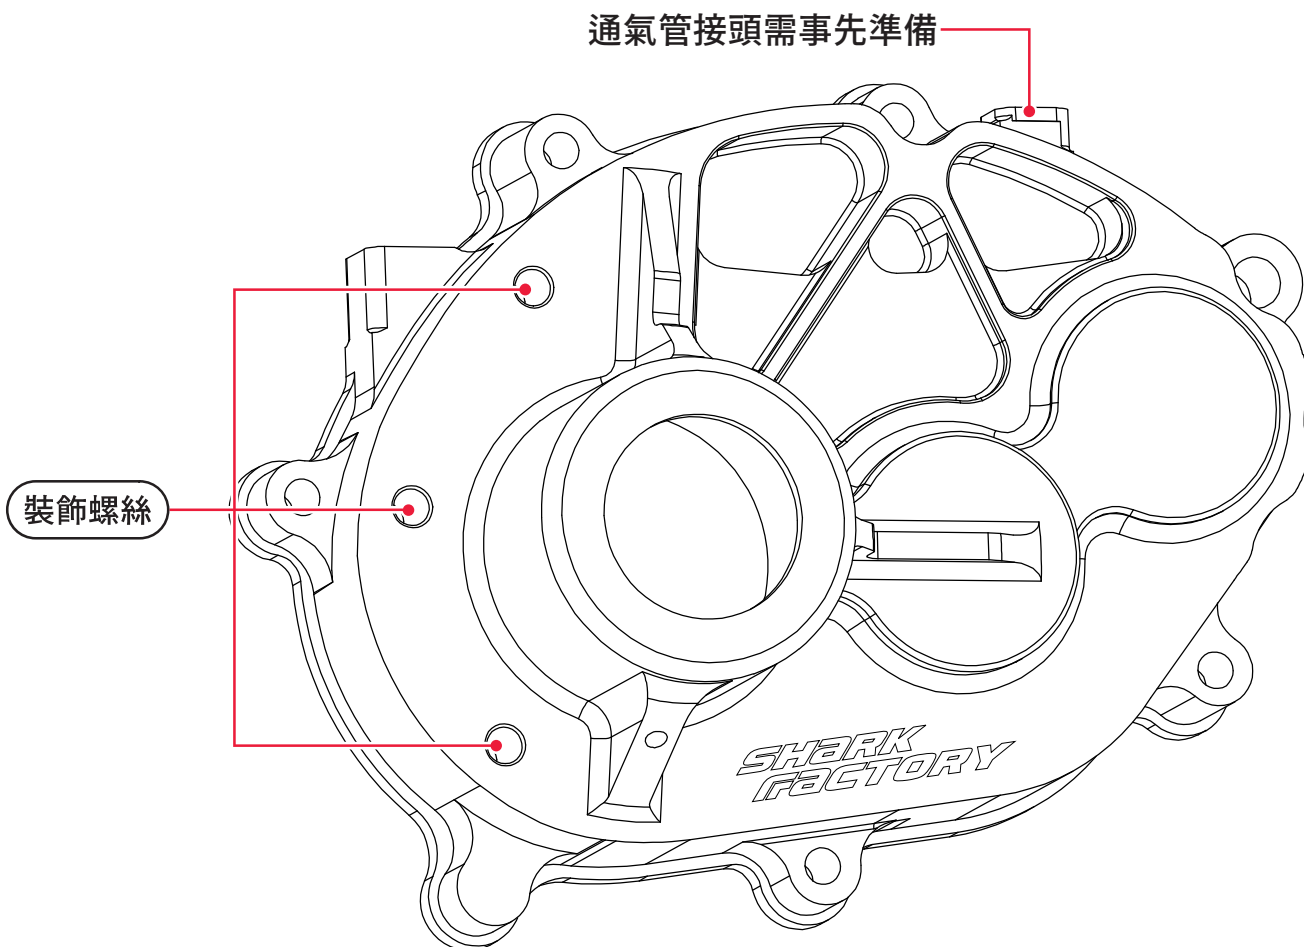

**SHARK
FACTORY**

Motorsports Engineering

**Gear
BOX**

經銷商：

日期：

車種：勁戰6代、水冷B

電話：

Email：

齒輪箱外蓋

(出廠配件包含三顆軸承與油封)

通氣管接頭需事先準備

裝飾螺絲

(需同色)

黑

鈦

陽極