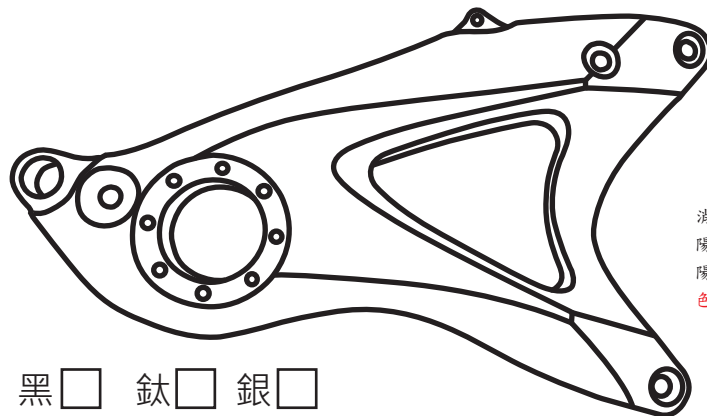

新北市新莊區新樹路302巷17號 Tel: 886-2-2204-8988 Fax: 886-2-2204-0806

www.shark-factory.com.tw

經銷商：

日期：

數量：

★ 連絡電話：

車種： 勁戰

★ 因搖臂屬於訂製產品，為確認所訂購之顏色、樣式及通知取貨，未填寫顧客電話則視為無效訂單。

## 後碟專用搖臂

★ 須搭配鯊魚工廠輪框使用

消費者選購時請務必注意  
陽極硬化處理後表面有硬度不退色  
陽極處理會因為使用時間而自然退色  
色彩以工廠出廠色為準

★ 陽極硬化處理  黑  鈦  銀

★ 陽極處理  黑  鈦  銀  綠  藍  紅  金  橘   
 鐵灰  青銅  陽極硬化處理/陽極處理 請二選一

## 卡鉗座

★ 陽極處理

黑  鈦  銀  綠  藍   
 紅  金  橘  鐵灰  青銅

★ 選購配件 **輪芯蓋**

★ 陽極處理

黑  鈦  銀  綠  藍   
 紅  金  橘  鐵灰  青銅