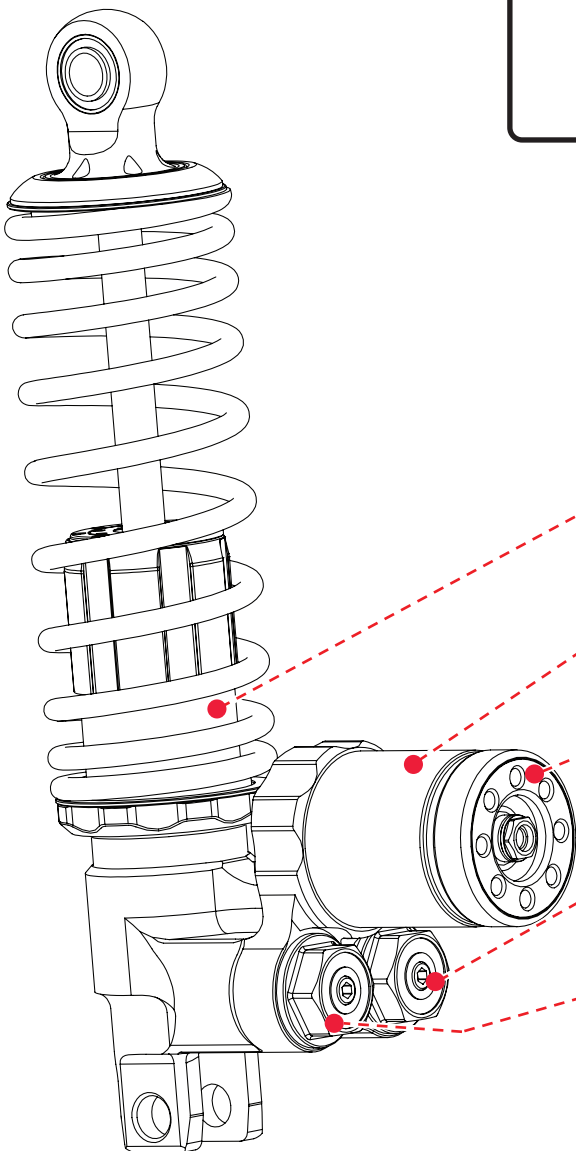

## 機械式調整

上座、下座 黑、銀

筒身 黑、鈦

氣瓶 黑、銀、鈦、綠、藍、紅、金、橘、鐵灰、青銅

氣瓶後蓋 黑、銀、鈦、綠、藍、紅、金、橘、鐵灰、青銅

壓側旋鈕 黑、銀、鈦、綠、藍、紅、金、橘、鐵灰、青銅

伸側旋鈕 黑、銀、鈦、綠、藍、紅、金、橘、鐵灰、青銅

上下托盤 黑、銀、鈦、綠、藍、紅、金、橘、鐵灰、青銅