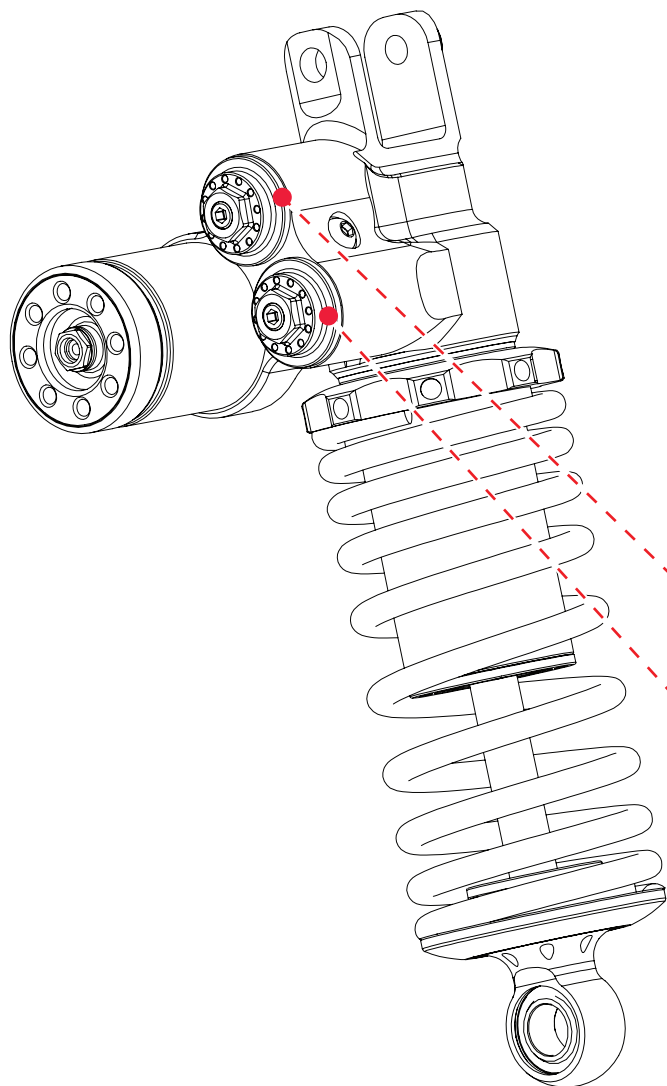

上座、下座 黑、銀、鈦

筒身 鈦
(無開放選色)

氣瓶 黑、銀、鈦、綠、藍、紅、金、橘、鐵灰、青銅

氣瓶後蓋 黑、銀、鈦、綠、藍、紅、金、橘、鐵灰、青銅

壓側旋鈕 黑、銀、鈦、綠、藍、紅、金、橘、鐵灰、青銅

伸側旋鈕 黑、銀、鈦、綠、藍、紅、金、橘、鐵灰、青銅

上下托盤 黑、銀、鈦、綠、藍、紅、金、橘、鐵灰、青銅

www.shark-factory.com.tw